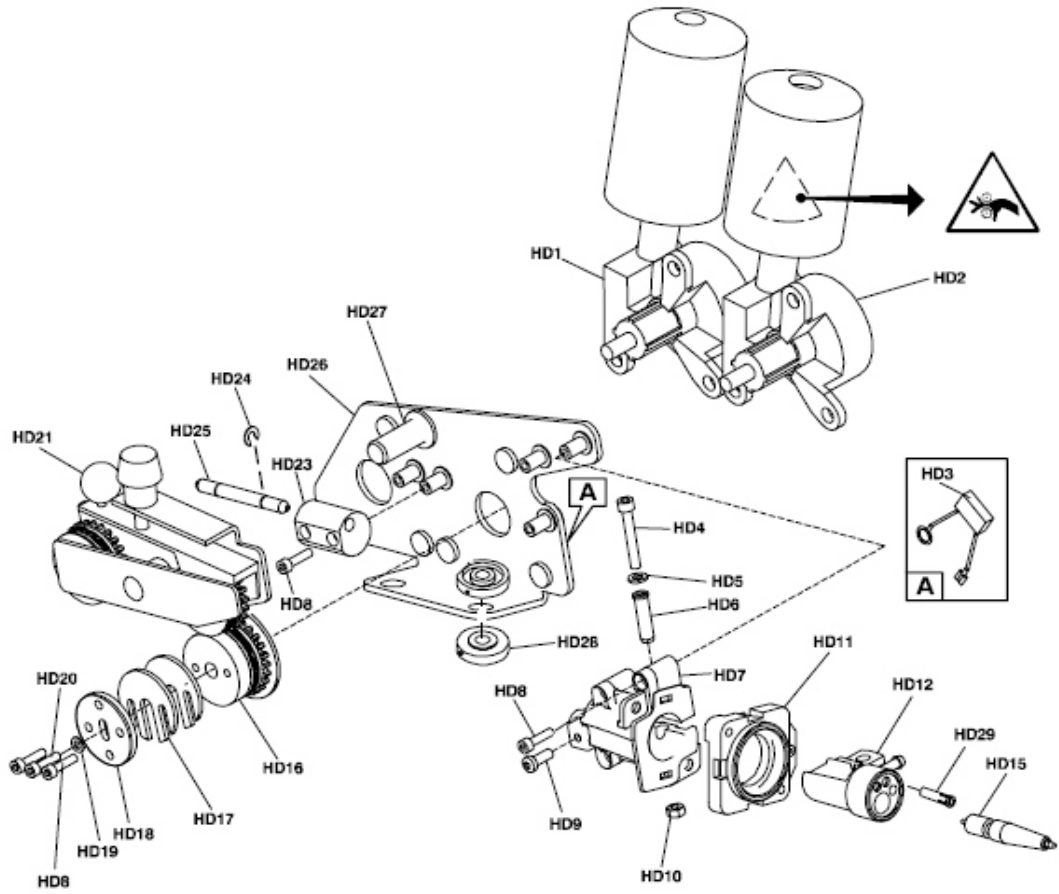

# FEED 48-4 M13

## TEL SÜRME YEDEK PARÇA LİSTESİ

ESABFeed 48-4 M13

Ürün Numarası	Ürün Kodu	Açıklama
HD21	0366 941 880	Bogey no. 1 (W) for 0.6 - 1.2 mm
HD15	0469 837 880	Outlet Nozzle (W) for 0.6 - 1.6 mm
HD16	0366 966 880	Feed Roller no.1 (W) for 0.6 - 1.2 mm